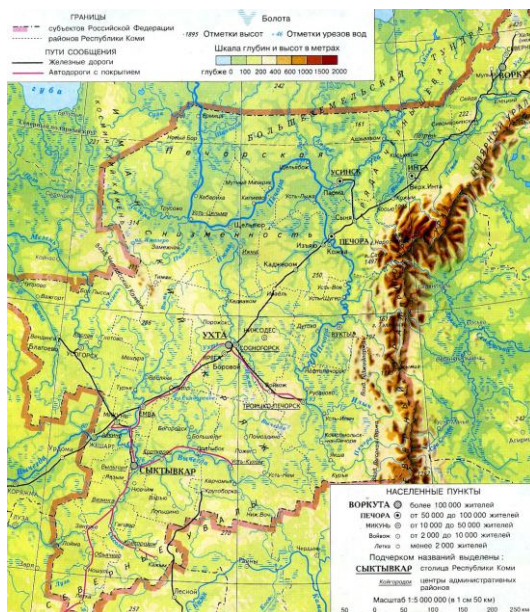

Физическая карта Республики Коми

ХIII ГЕОГРАФИЧЕСКИЕ ЧТЕНИЯ им. проф. В. А. ВИТЯЗЕВОЙ

«Без карты нет географии, биологии,
экономики...»

7 апреля 2022 г.
14.30 час.

г. Сыктывкар, Октябрьский проспект, 55
Сыктывкарский государственный университет
им. Питирима Сорокина
Зал Музея истории просвещения Коми края
ауд.117